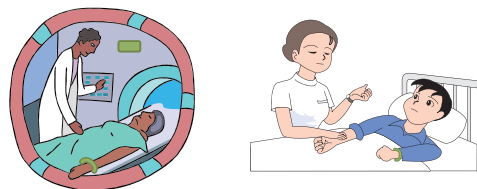

# 「放射線の見える化」膜 iFilm 仮説使用例

## 使用例 1 医療分野

- ・病院では、患者の手首や胸にiFilmを貼ってあり被ばく線量が分かる。
- ・レントゲン室等放射線を利用する治療室内の被ばくチェック用として使用されている。