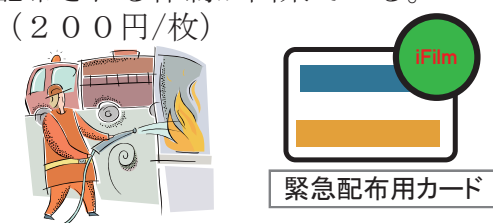

使用例 2 地方自治体

- ・原子力発電所 10 Km～30 Km 圏内の市町村では、緊急用防災グッズとして、人数分保管されている。緊急時には、自治体を通じて住民に配布される体制が出来ている。